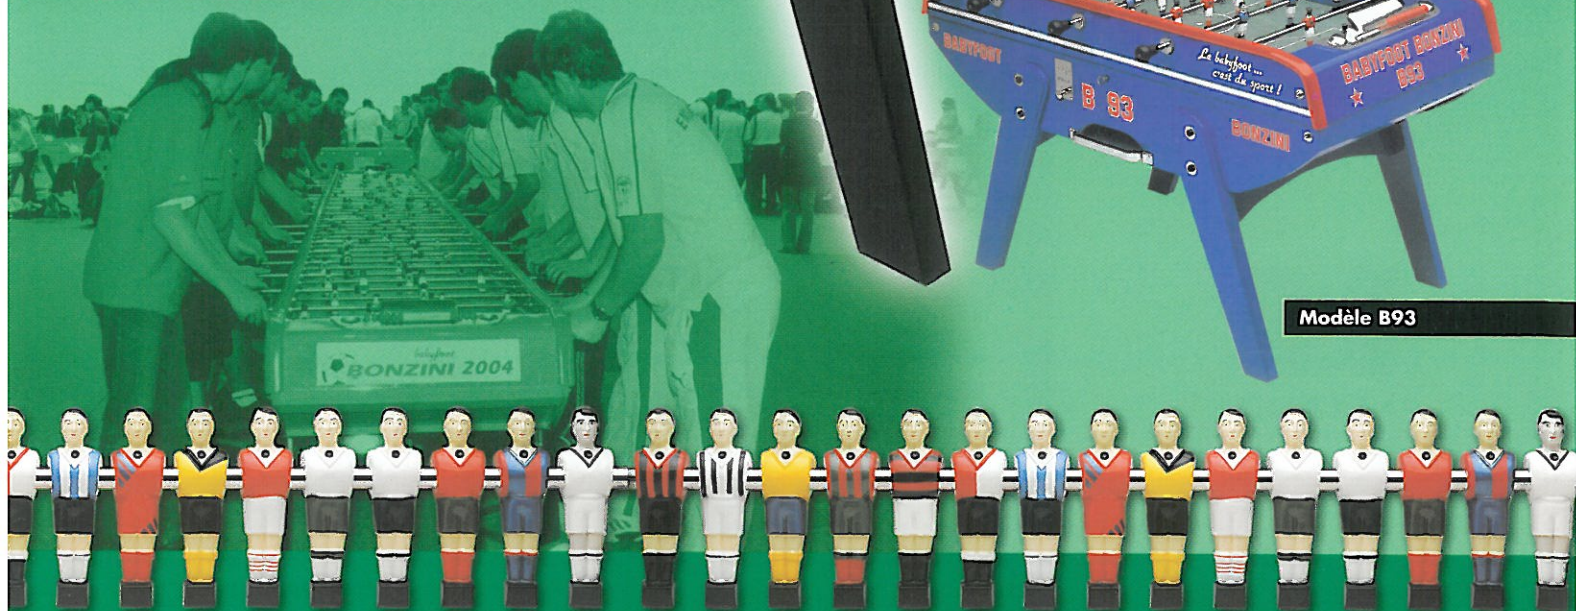

BabyFoot **BONZINI**

L'authentique Babyfoot

Modèle **B90**

Modèle **B93**

www.bonzini.com

Une gamme personnalisée

Modèle B60

Modèle B90 - Rocaille

Modèle B60 - Décor Fun Board

Modèle B60 - Teinte rustique

Modèle B60 - Cadre à glace, hêtre verni

Modèle B90 - Décor personnalisé

FABRICANT
FRANÇAIS
DEPUIS 1927

- Meuble en hêtre 1^{er} choix verni polyuréthane, lavable. Assemblages menuiserie doublés par des éléments mécaniques apportant une résistance à toute épreuve.

- Dimensions : 1,50 x 1,00 x 0,95 m.

- Poids : 90 kg, pieds démontables.
(Version B90 : 80 kg)

- Joueurs en aluminium, fixés sur les barres par vis haute résistance, peinture au four.

- Barres en acier rectifié chromé dur, qualité professionnelle.