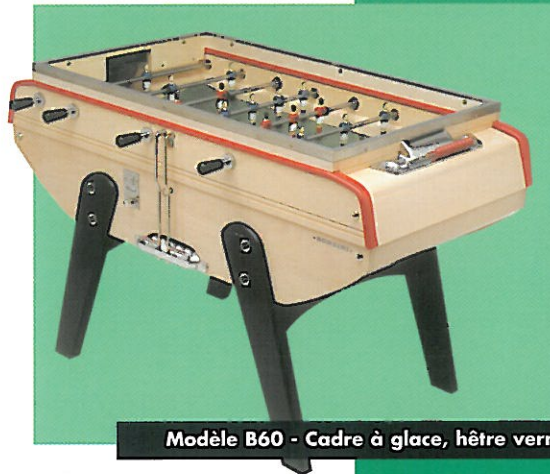

BabyFoot **BONZINI**

L'authentique Babyfoot

Modèle **B90**

Modèle **B93**

www.bonzini.com

Une gamme personnalisée

Modèle B60

Modèle B90 - Rocaille

Modèle B60 - Décor Fun Board

Modèle B60 - Teinte rustique

Modèle B60 - Cadre à glace, hêtre verni

Modèle B90 - Décor personnalisé

FABRICANT
FRANÇAIS
DEPUIS 1927

- Meuble en hêtre 1^{er} choix verni polyuréthane, lavable. Assemblages menuiserie doublés par des éléments mécaniques apportant une résistance à toute épreuve.

- Dimensions : 1,50 x 1,00 x 0,95 m.

- Poids : 90 kg, pieds démontables.
(Version B90 : 80 kg)

- Joueurs en aluminium, fixés sur les barres par vis haute résistance, peinture au four.

- Barres en acier rectifié chromé dur, qualité professionnelle.